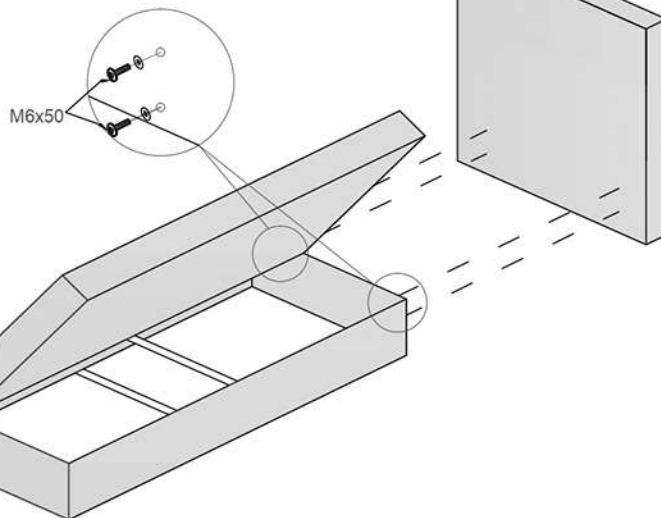

SUPA

16x M6x50 3x M6

BALOS

MEGJEGYZÉS: A KIVÁNT VERZIÓT A KANAPÉ ÖSSZESZERELÉSEKOR KELL KIVÁLASZTANI. A RÖGZÍTÉSHEZ SZÜKSÉGES NYÍLÁSOKAT FEDŐSZÖVET BORÍTJA. A VÁLTOZAT KIVÁLASZTÁSA UTÁN EGY ÉLES TÁRGGYAL ÁT KELL SZÚRNANI AZ ANYAGOT ÉS FEL KELL SZERELNI RÁ A FEJTÁMLÁT.